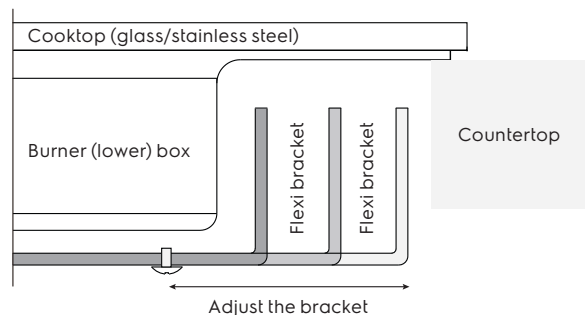

Dimension Guide

Gas Hob

Model:

EHG8236BF

Dimensions

	width	height	depth
Cut-out (mm)	630-765	64	350-465
Product (mm)	800	128	508

Cut-out dimensions (mm)	A1	A2	A3	A4	W1	W2	W3	D1	D2	D3
EHG8236BF	55	75	155	150	800	765	630	508	465	350