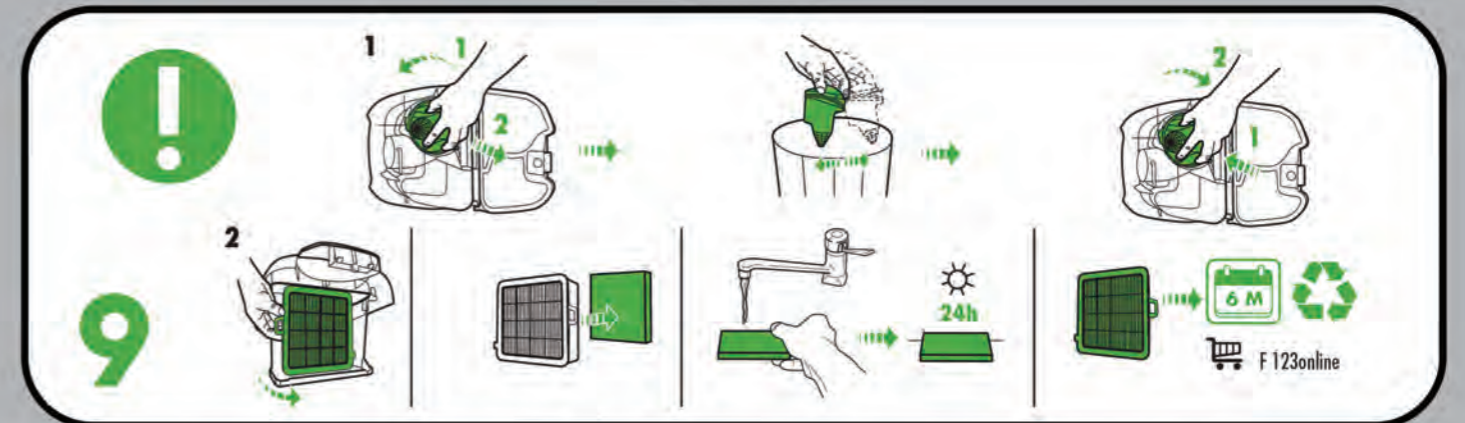

CYCLONCLASSIC

Electrolux ZCC5900

*Applies to certain models only | 僅適用於特定型號 | 仅适用于特定型号 | Berlaku hanya untuk model tertentu | Berknaan dengan model yang tertentu sahaja
Chỉ áp dụng cho một số kiểu máy | 只與某些型號之吸塵器適用 | 특정 모델에만 적용