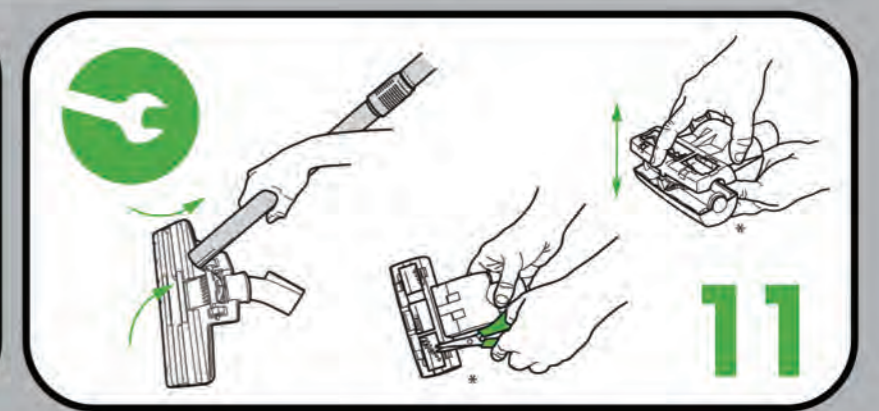

CYCLONCLASSIC

Electrolux ZCC5900

*Applies to certain models only | 僅適用於特定型號 | 仅适用于特定型号 | Berlaku hanya untuk model tertentu | Berknaan dengan model yang tertentu sahaja
Chỉ áp dụng cho một số kiểu máy | 只與某些型號之吸塵器適用 | 특정 모델에만 적용