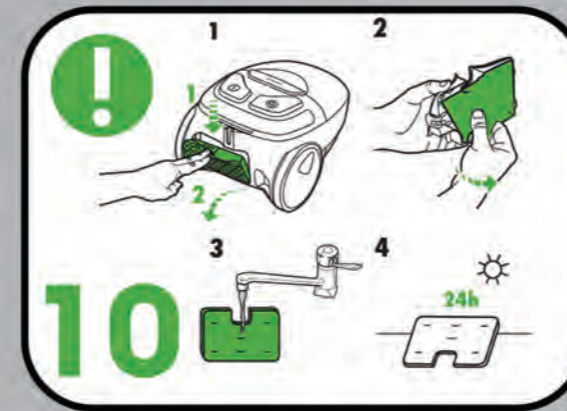

CYCLONCLASSIC

Electrolux ZCC5900

*Applies to certain models only | 僅適用於特定型號 | 仅适用于特定型号 | Berlaku hanya untuk model tertentu | Berknaan dengan model yang tertentu sahaja
Chỉ áp dụng cho một số kiểu máy | 只與某些型號之吸塵器適用 | 특정 모델에만 적용