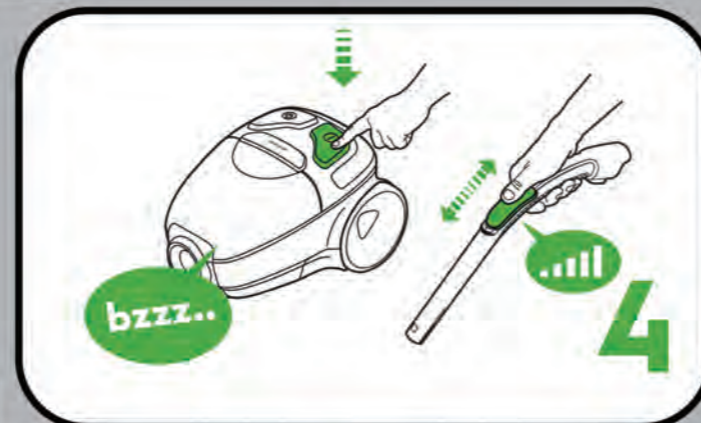

CYCLONCLASSIC

Electrolux ZCC5900

*Applies to certain models only | 僅適用於特定型號 | 仅适用于特定型号 | Berlaku hanya untuk model tertentu | Berknaan dengan model yang tertentu sahaja
Chỉ áp dụng cho một số kiểu máy | 只與某些型號之吸塵器適用 | 특정 모델에만 적용